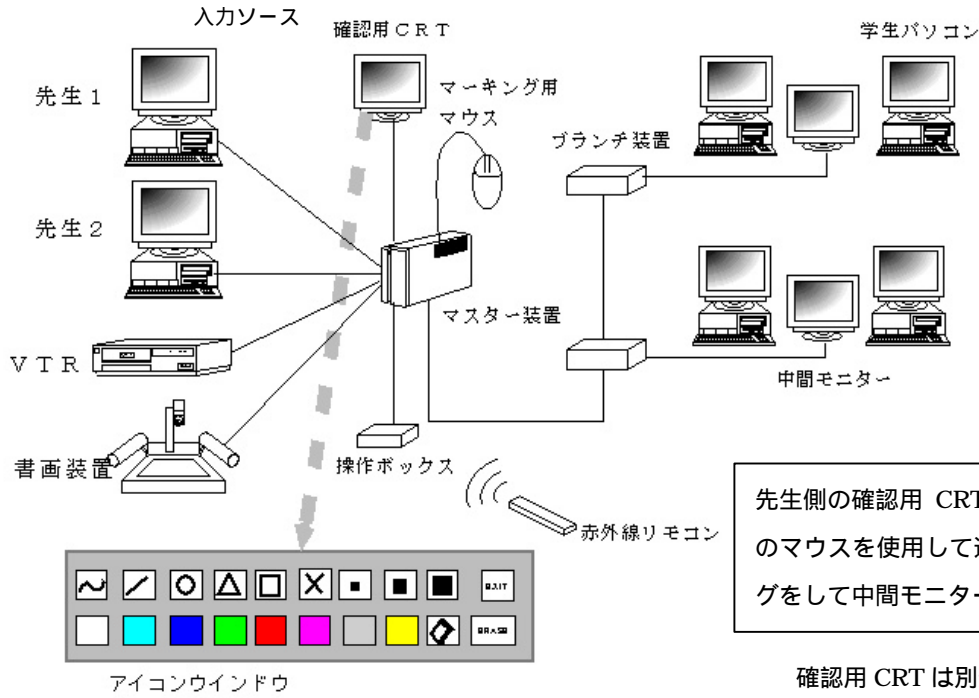

# LNET-60

LNET-60 にスーパーインポーズ機能が  
加わって更に使いやすくなりました。

TV やビデオの動画像や RGB の動画、  
静止画面上に簡単に描画してリアルタ  
イムに転送できます。

パソコンの機種、OS に依存しません。

先生のパソコン画面上にお絵かき感覚で  
線を引いたり、コメントを入れたり、  
まさにパソコンを黒板代わりに利用で  
きます。

直線、軌跡や、ポイント等を大きさや色を  
変えて書き込みができるので、見た目が非  
常に判りやすく発表などの時に便利です。

## ハード仕様のマーキング方式

ハード方式なので、パソコン画面だけ  
でなく、ビデオ画面等の動画や書画装置  
や静止画にも線を引いたり、指示用のポ  
インタを表示できます。  
パソコンを使用しない視聴覚の授業な  
どにも利用できます。

ソース選択式画像転送システム

**Lesson Mate**

スーパーインポーズ機能搭載型 LNET-60

構成図

型番・価格

スーパーインポーズ搭載型 LNET-60 マスター装置 (先生用) LNET-M62 ¥500,000

ブランチ装置 (学生用) LNET-B61 ¥50,000

接続端末台数	最大 60 端末 (分離統合機能使用時は最大 120 端末)
入力ソース	パソコン 2 系統 (D-SUB ミニ 15Pin)、ビデオ 2 系統 (コンポジット、S 端子)
対応解像度	最大 1280 × 1024 ドットまで対応
接続形態	出力 4 ポート × 15 台までのデジチェーン方式
消費電力	マスター装置側 : AC100V ± 10% (50/60Hz) 160W 以下