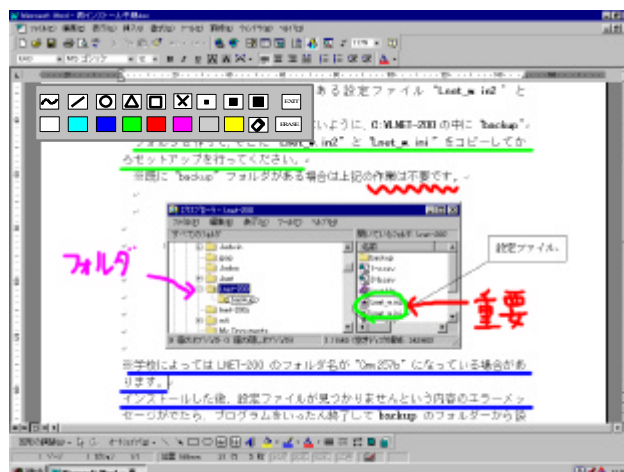

# LNET-60

LNET-60 にスーパーインポーズ機能が  
加わって更に使いやすくなりました。

TV やビデオの動画像や RGB の動画、  
静止画面上に簡単に描画してリアルタ  
イムに転送できます。

パソコンの機種、OS に依存しません。

先生のパソコン画面上にお絵かき感覚で  
線を引いたり、コメントを入れたり、  
まさにパソコンを黒板代わりに利用で  
きます。

直線、軌跡や、ポイント等を大きさや色を  
変えて書き込みができるので、見た目が非  
常に判りやすく発表などの時に便利です。