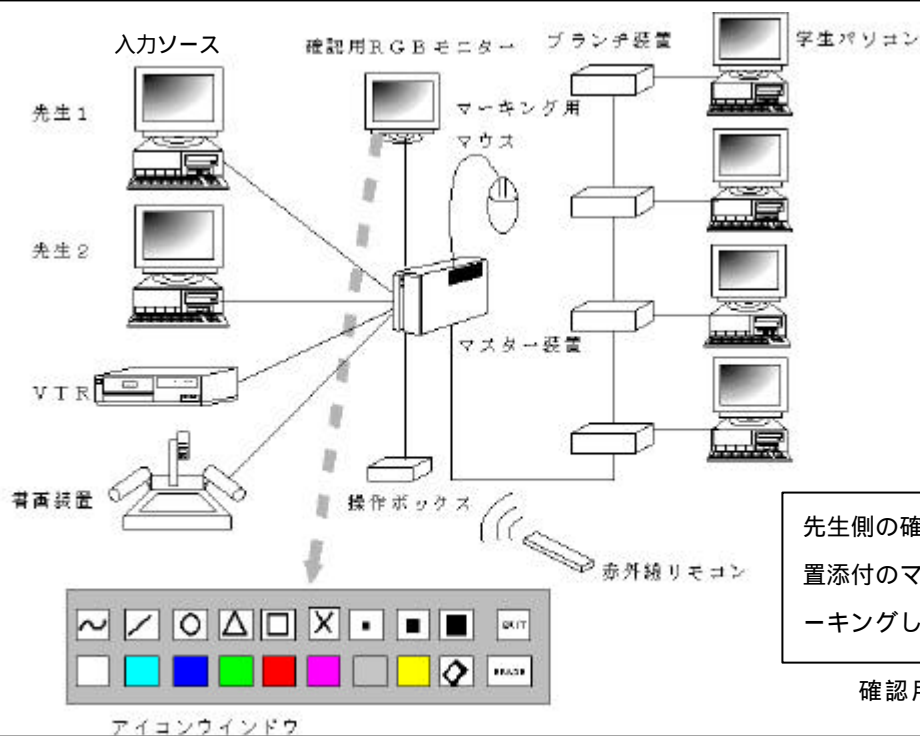

送信するパソコン画面やビデオ画面上
にお絵かき感覚で線を引いたり、コメ
ントを入れたり、パソコンのモニタ
ーを黒板代わりに利用できます。

(マーキング機能)

LANとは独立した画像だけのネット
ワーク構成なので、快適で画像のコマ
落ちがありません

ブラックアウト機能付

マスター装置内蔵のアップスキャンコン
バータにはTBC内蔵でビデオの一時停止
画像もバッチリ表示できます

先生側から強制転送、その際学生パソコ
ンにはキーボード・マウスロック
学生側でも画面の選択ができます

2教室・1教室分離統合機能

接続モニター台数はMAX120台

(マスター装置2台使用時)

必要なケーブルは教室のレイアウトに
合わせて製作添付

1ラインで最大60mまで延長可能

WIN95/98/NTやUNIX、LINUXにも
対応(その他のOSは別途相談)

ソース選択式画像転送システム

Lesson Mate

マーキング機能搭載型 LNET-70

構成図

先生側の確認用モニター上でマスター装置添付のマウスを使用して送信画面にマーキングして転送できます。

確認用モニターは別途ご用意下さ

型番・価格

スーパーインポーズ搭載型 LNET-70 マスター装置 (先生用) LNET-M70 ¥400,000

ブランチ装置 (学生用) LNET-B70 ¥40,000

接続端末台数	最大60端末 (分離統合機能使用時は最大120 端末)
入力ソース	パソコン2系統 (D-SUB ミニ15Pin) ビデオ2系統 (コンポジット、S端子)
対応解像度	最大1280 x 1024ドットまで対応
接続形態	出力4ポート x 15 台までのダイジーチェーン方式
消費電力	マスター装置側 : AC100V ±10% (50/60Hz) 160W 以下