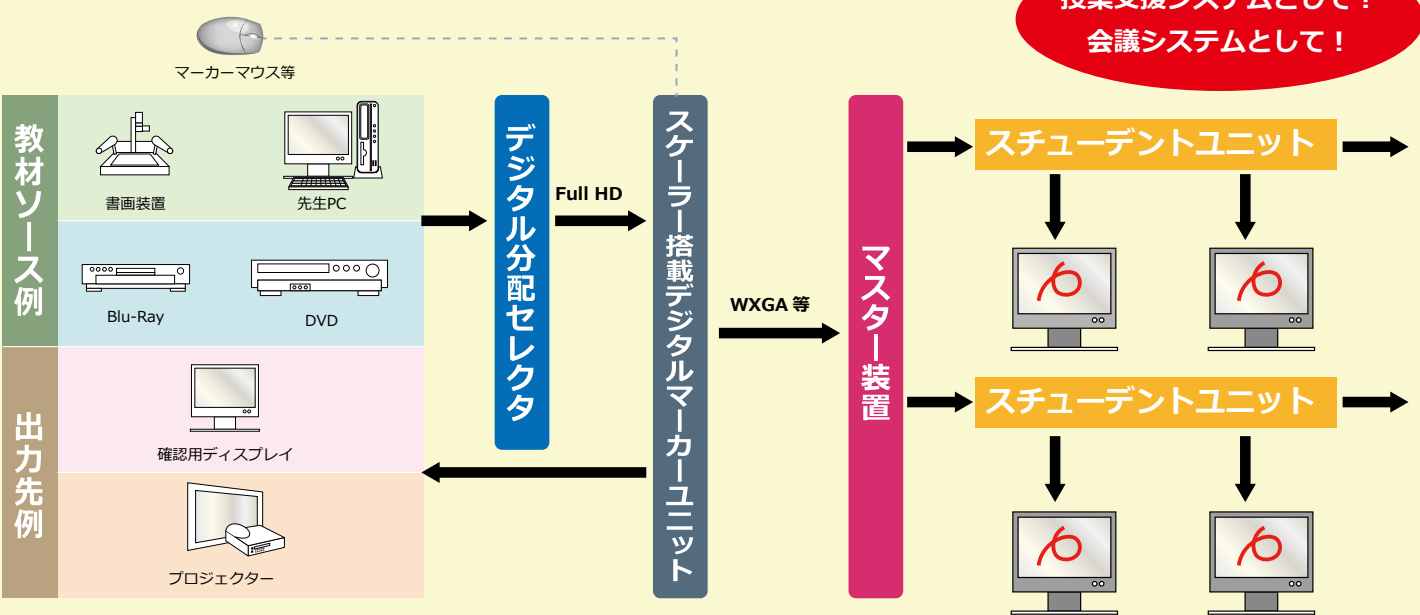

NEW

2 HDMI 端子対応。HDCP にも対応しています。

入出力は汎用性が高いHDMI端子を装備。
HDCPにも対応しているので、入力されるコンテンツや機器に幅広く対応するので安心です。

3 スケーラー機能搭載

入力解像度を出力するデバイスに合わせてサイズ調整できます。
色々な環境に対応でき、安心してご利用できます。
LNETシリーズと組み合わせることで、マーカ機能以外にも便利にシステム構築が可能となります。

4 スムーズスイッチ機能搭載

HDMIスイッチャーで映像を切り替えたときも、映像表示機器を暗転させずにスムーズに切り替わります。

5 多彩な入力デバイスに対応

標準はマウスを利用した描画となります。オプションにてタッチ式ディスプレイによる描画にも対応可能です。
※弊社指定の入力デバイスのみ対応

参考構成図

当社授業支援システム LNET-820 と組み合わせた例

他社システムと組み合わせた例

■スケーラー搭載デジタルマーカユニット 機器仕様 (型番: LMS-MKSC2)

入力系統	HDMI×1
出力系統	HDMI×1 (2分配)
消費電力	10W以下
外形寸法	400 (W) ×200 (D) ×48 (H) mm (但し突起部除く)
重量	約1.07kg
付属品	HDMIケーブル1m×1、ACケーブル×1、アース線×1、マーカ用マウス×1、クイックガイド×1、コネクタランプ (HDMI抜け防止) ×3

※入力対応解像度: VGA (640×480) SVGA (800×600) XGA (1024×768) SXGA (1280×1024) 480P (720×480) 1080i (1920×1080) 720P (1280×720) WXGA++ (1600×900 97.8MHz / 108MHz) FullHD (1920×1080 138.5MHz / 148.5MHz)
 ※出力対応解像度: SXGA (1280×1024) WXGA++ (1600×900 97.8MHz / 108MHz) FullHD (1920×1080 138.5MHz / 148.5MHz) WUXGA(1920×1200 154MHz)