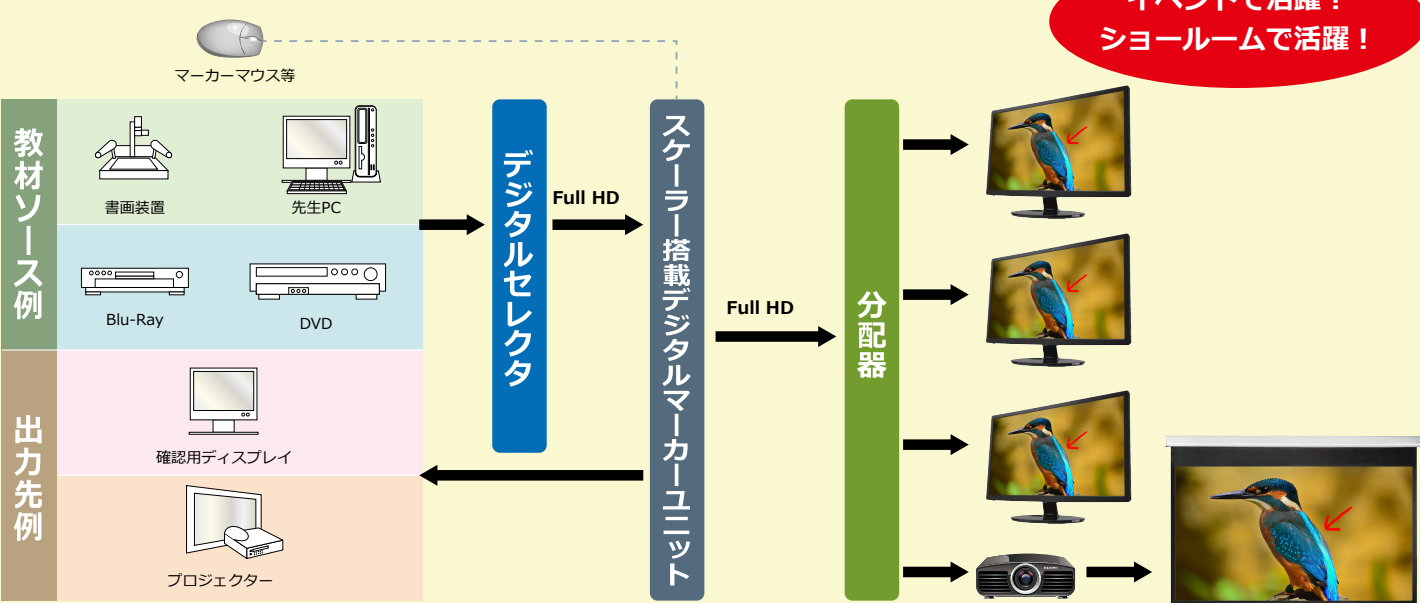

- ハードウェア方式のマーカ機能を搭載!
- スケーラー機能により、出力先に最適な解像度の映像を出力します。
- 組み合わせ自由のシンプルなシステムです。
- 国内生産でサポートも安心!
- 無償保証は5年間! (センドバック式)

特長

1 デジタル信号に対応したマーカユニットです。

ブルーレイやPCのデジタル映像を入力することで、簡単に入力ソース上に描画できます。
会議・授業・イベントでポイントを提示して効果的に進行することが出来ます。
解像度はWUXGAまでの入力解像度に対応。

NEW

2 HDMI 端子対応。HDCP にも対応しています。

入出力は汎用性が高いHDMI端子を装備。
HDCPにも対応しているので、入力されるコンテンツや機器に幅広く対応するので安心です。

3 スケーラー機能搭載

入力解像度を出力するデバイスに合わせてサイズ調整できます。
色々な環境に対応でき、安心してご利用できます。
LNETシリーズと組み合わせることで、マーカ機能以外にも便利にシステム構築が可能となります。

4 スムーズスイッチ機能搭載

HDMIスイッチャーで映像を切り替えたときも、映像表示機器を暗転させずにスムーズに切り替わります。

5 多彩な入力デバイスに対応

標準はマウスを利用した描画となります。オプションにてタッチ式ディスプレイによる描画にも対応可能です。
※弊社指定の入力デバイスのみ対応

参考構成図

当社授業支援システム LNET-820 と組み合わせた例

他社システムと組み合わせた例

■スケーラー搭載デジタルマーカユニット 機器仕様 (型番: LMS-MKSC2)

入力系統	HDMI×1
出力系統	HDMI×1 (2分配)
消費電力	10W以下
外形寸法	400 (W) ×200 (D) ×48 (H) mm (但し突起部除く)
重量	約1.07kg
付属品	HDMIケーブル1m×1、ACケーブル×1、アース線×1、マーカ用マウス×1、クイックガイド×1、コネクタランプ (HDMI抜け防止) ×3

※入力対応解像度: VGA (640×480) SVGA (800×600) XGA (1024×768) SXGA (1280×1024) 480P (720×480) 1080i (1920×1080) 720P (1280×720) WXGA++ (1600×900 97.8MHz / 108MHz) FullHD (1920×1080 138.5MHz / 148.5MHz)
 ※出力対応解像度: SXGA (1280×1024) WXGA++ (1600×900 97.8MHz / 108MHz) FullHD (1920×1080 138.5MHz / 148.5MHz) WUXGA(1920×1200 154MHz)