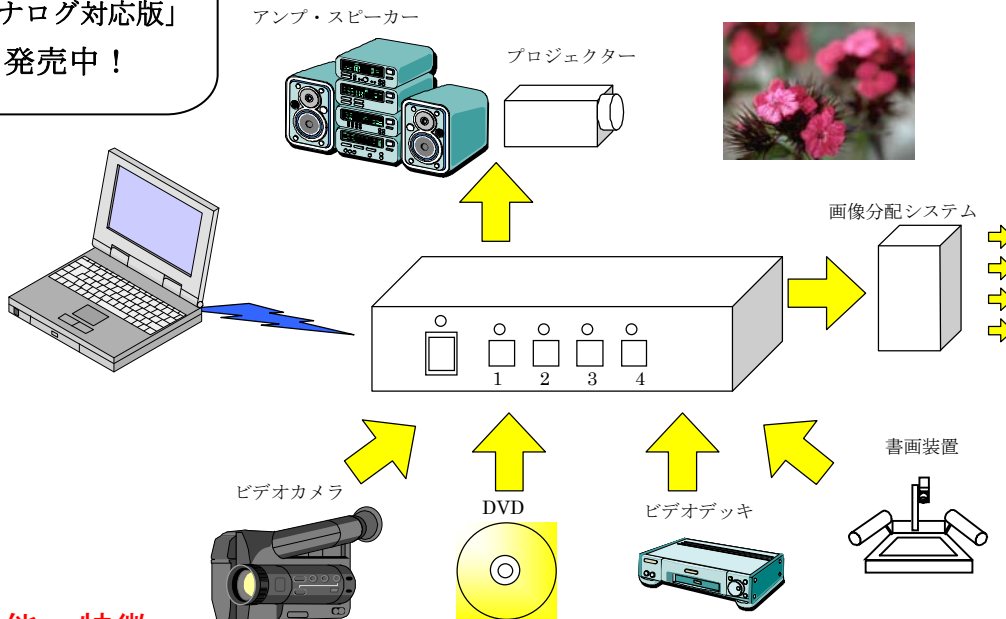

コンピュータ制御AVセレクトター LSW-42AV

RGB セレクトター
「デジタル対応版」
「アナログ対応版」
も発売中！

コンピュータ制御で AV 機器の切替が可能
教育支援システムからの連動制御もできます

税込価格

¥ 71,400

税抜価格

¥ 68,000

機能・特徴

● コンピュータ制御で切替可能。

コンピュータからの制御で切替操作が可能。(手動切替も可能)

教育支援システム・画像分配・プロジェクター等にシステムインテグレートできます。

制御は DSUB9Pin の RS232C で行いますので、パソコンなどから制御可能です。

Video と音声の選択・プロジェクター出力 ON/OFF・このセレクトターの電源 ON/OFF の制御ができます。

● 入力4系統・出力2系統で、各出力に別々の画面を教育支援システムとの連動制御が可能