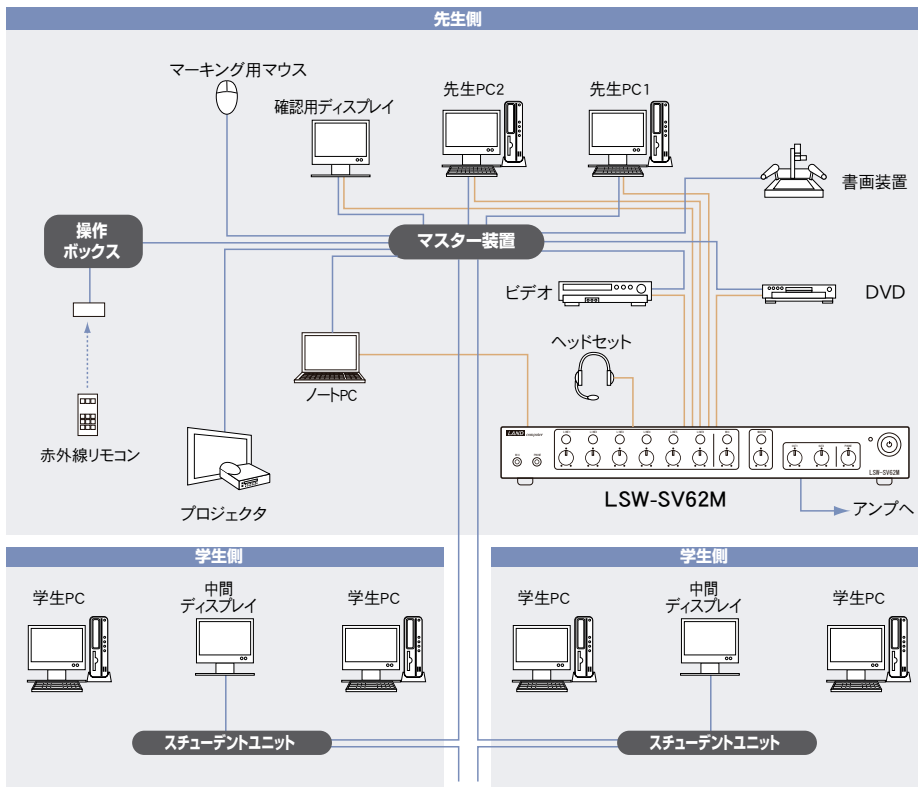

LNET連動音声セレクタ

LSW-SV62M / LSW-SV73M

こんなに便利、画像と連動。 音声の自動切換器！

- 特長**
- LNET の画像転送システムの画像と連動して自動的に音声を切り換えます。
 - 6 入力 2 出力（7 入力 3 出力の機種も受注生産しています）
 - マイクは他の音声 1 つとミキシング可能
 - 各入力系統はそれぞれ独立してボリューム調整が可能
 - 19 インチラックに取り付けを考慮した設計（L 型金具は別売）
 - ランドコンピュータ製画像転送システムの操作 BOX でワンタッチ操作
 - 先生のマイク音量は画像を選択しなくとも、独立して ON/OFF できます。

- ・ LSW-SV シリーズは、パソコン教室の画像転送システム（LNET シリーズ）に音声を連動させてさらに便利にご利用いただくために開発されました。
- ・ 操作 BOX からワンタッチで画像と音声を切り換えることができます。
- ・ パソコン（ノートパソコンを含む）や DVD、ビデオデッキなどの機器からの入力 6 系統のほかにはマイクの音声を入力することが可能です。
- ・ マイク音声の入力は、切替操作と独立して入力が可能であり、切替対象の 6 系統にミックスする形で出力することができます。
- ・ 入出力のコネクタはステレオミニピンと RCA の 2 種類で、排他仕様になっています。

構成図(イメージ)

製品仕様

■LSW-SV62M

電源	AC100V±10% 50/60Hz 7VA以下
外形寸法	350(W)×200(D)×44(H)mm (但し突起部分を除く)
重量	約2kg
付属品	・LNETマスター装置間接続用制御ケーブル ・ACケーブル
LNET対応機種	LNET-630, LNET-634, LNET-640
定価	¥180,000(税抜) / ¥189,000(税込)

※ 本音声セレクトには音声の増幅機能はありません。

■LSW-SV73M

電源	AC100V±10% 50/60Hz 7VA以下
外形寸法	370(W)×200(D)×44(H)mm (但し突起部分を除く)
重量	約2.1kg
付属品	・LNETマスター装置間接続用制御ケーブル ・ACケーブル
LNET対応機種	LNET-670/675
定価	¥198,000(税抜) / ¥207,900(税込)

※ 本音声セレクトには音声の増幅機能はありません。