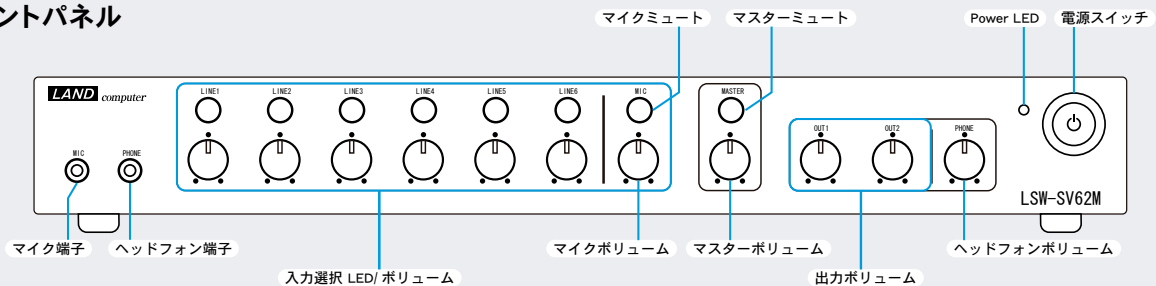

構成図(イメージ)

製品仕様

■LSW-SV62M

電源	AC100V±10% 50/60Hz 7VA以下
外形寸法	350(W)×200(D)×44(H)mm (但し突起部分を除く)
重量	約2kg
付属品	・LNETマスター装置間接続用制御ケーブル ・ACケーブル
LNET対応機種	LNET-630, LNET-634, LNET-640
定価	¥180,000(税抜) / ¥189,000(税込)

※ 本音声セレクトには音声の増幅機能はありません。

■LSW-SV73M

電源	AC100V±10% 50/60Hz 7VA以下
外形寸法	370(W)×200(D)×44(H)mm (但し突起部分を除く)
重量	約2.1kg
付属品	・LNETマスター装置間接続用制御ケーブル ・ACケーブル
LNET対応機種	LNET-670/675
定価	¥198,000(税抜) / ¥207,900(税込)

※ 本音声セレクトには音声の増幅機能はありません。

■L型金具(LNT-MSSLK)2個組

定価	¥5,000(税抜) / ¥5,250(税込)

フロントパネル

リアパネル

商品の仕様・デザイン等は予告なしに変更することがあります。

■ お問い合わせ、ご用命は下記の代理店へどうぞ

ISO9001取得 JSA JSAQ1489 QMS ISO14001取得 JSA JSAE1304 EMS

株式会社 **ランドコンピュータ**

本社 〒532-0011 大阪市淀川区西中島7-4-17 新大阪上野東洋ビル
TEL:06-6304-8424 FAX:06-6307-2121

熊本 〒861-2202 熊本県上益城郡益城町山原テクノリサーチパーク内
テコセンター TEL:096-286-9341 FAX:096-286-9342

(URL) <http://www.landcomp.co.jp/> (mail) sales@landcomp.co.jp