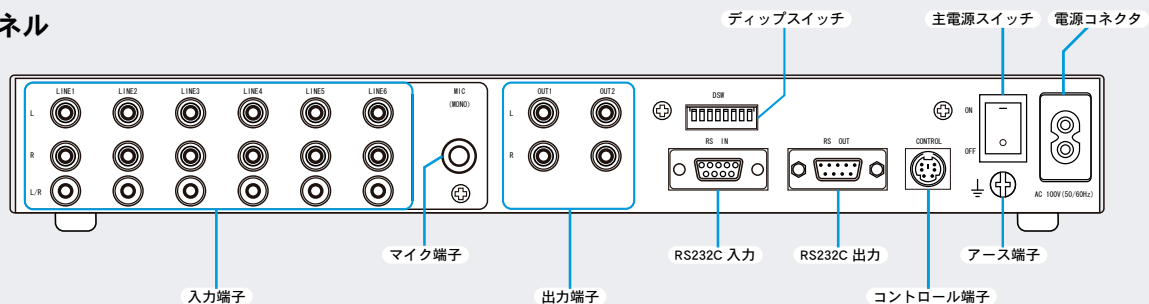

リアパネル

商品の仕様・デザイン等は予告なしに変更することがあります。

■ お問い合わせ、ご用命は下記の代理店へどうぞ

ISO9001取得 JSA JSAQ1489 QMS ISO14001取得 JSA JSAE1304 EMS

株式会社 **ランドコンピュータ**

本社 〒532-0011 大阪市淀川区西中島7-4-17 新大阪上野東洋ビル
TEL:06-6304-8424 FAX:06-6307-2121

熊本 〒861-2202 熊本県上益城郡益城町山原テクノリサーチパーク内
テコセンター TEL:096-286-9341 FAX:096-286-9342

(URL) <http://www.landcomp.co.jp/> (mail) sales@landcomp.co.jp